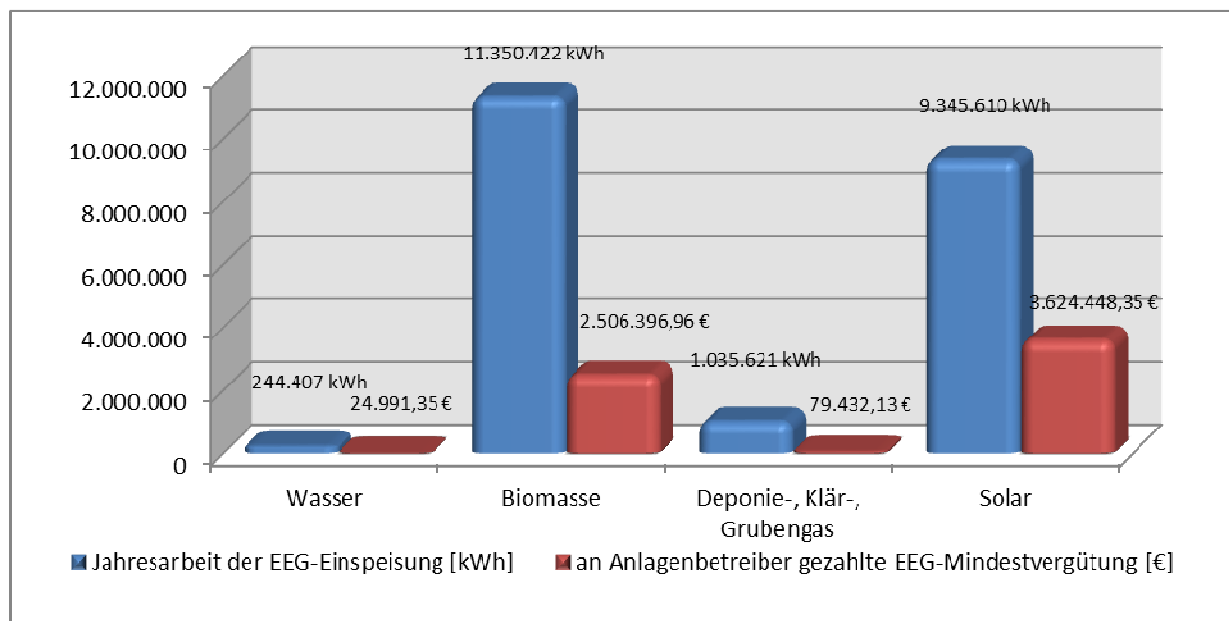

Aggregierte Daten laut Testat

Datenstand: 31.12.2012

	Jahresarbeit der EEG-Einspeisung [kWh]	an Anlagenbetreiber gezahlte EEG-Mindestvergütung [€]	vNNE [€]
Wasser	244.407	24.991,35 €	2.529,28 €
Biomasse	11.350.422	2.506.396,96 €	129.395,48 €
Deponie-, Klär-, Grubengas	1.035.621	79.432,13 €	1.760,56 €
Geothermie	0	0,00 €	0,00 €
Wind	0	0,00 €	0,00 €
Solar	9.345.610	3.624.448,35 €	41.204,21 €
Gesamt:	21.976.060	6.235.268,79 €	174.889,53 €